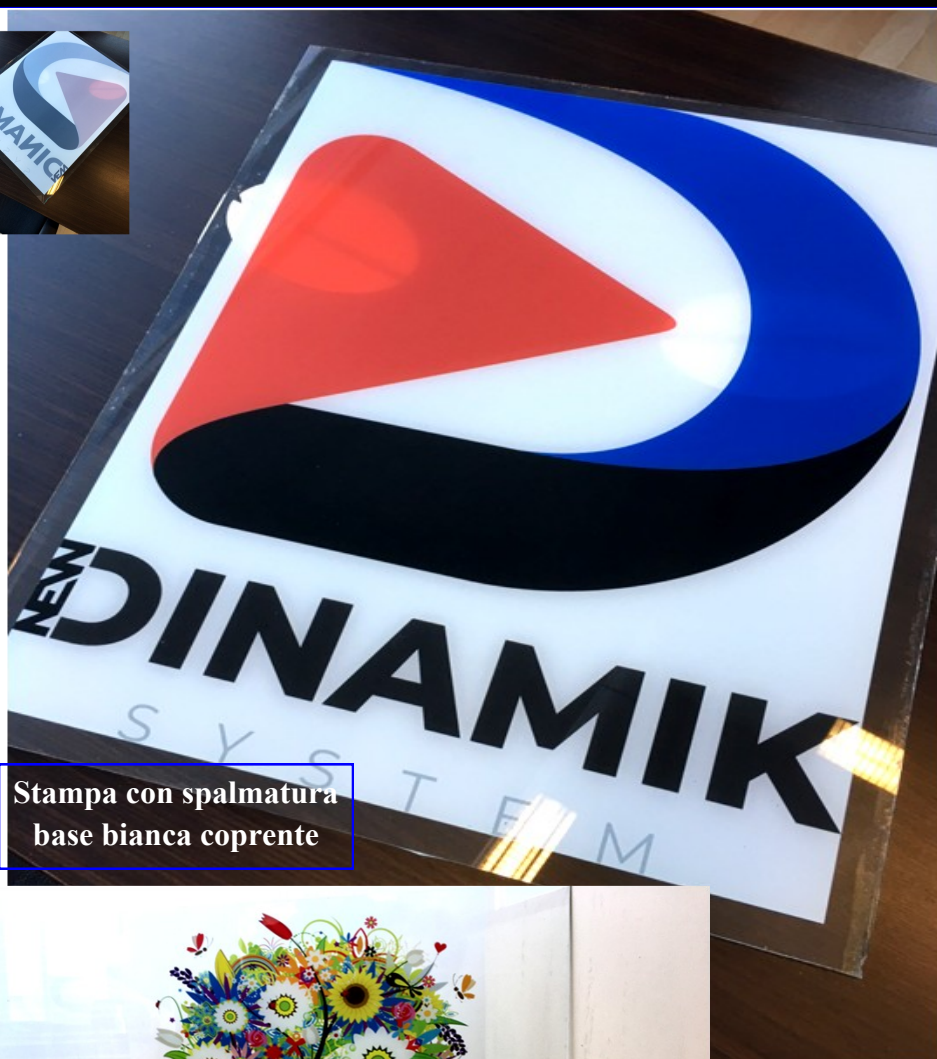

VETRO

MATERIALE: VETRO

STAMPA: DIRETTA SU VETRO TRASPARENTE O COPRENTE MONO BIF

DIM: PERSONALIZZABILI

GRAFICA: PERSONALIZZATA

UTILIZZO: LOGHI—IMMAGINI

ALLESTIRE : UFFICI—PARETI IN VETRO

**DINAMIK
SYSTEM SRL**

Via Mondovi 14
12081 Beinette cn

Tel.: 339 1260674
340 2996898

E-mail: dinamik.marketing

DINAMIK SYSTEM

STAMPA DIRETTA SU VETRO

Stampa con spalmatura
base bianca coprente